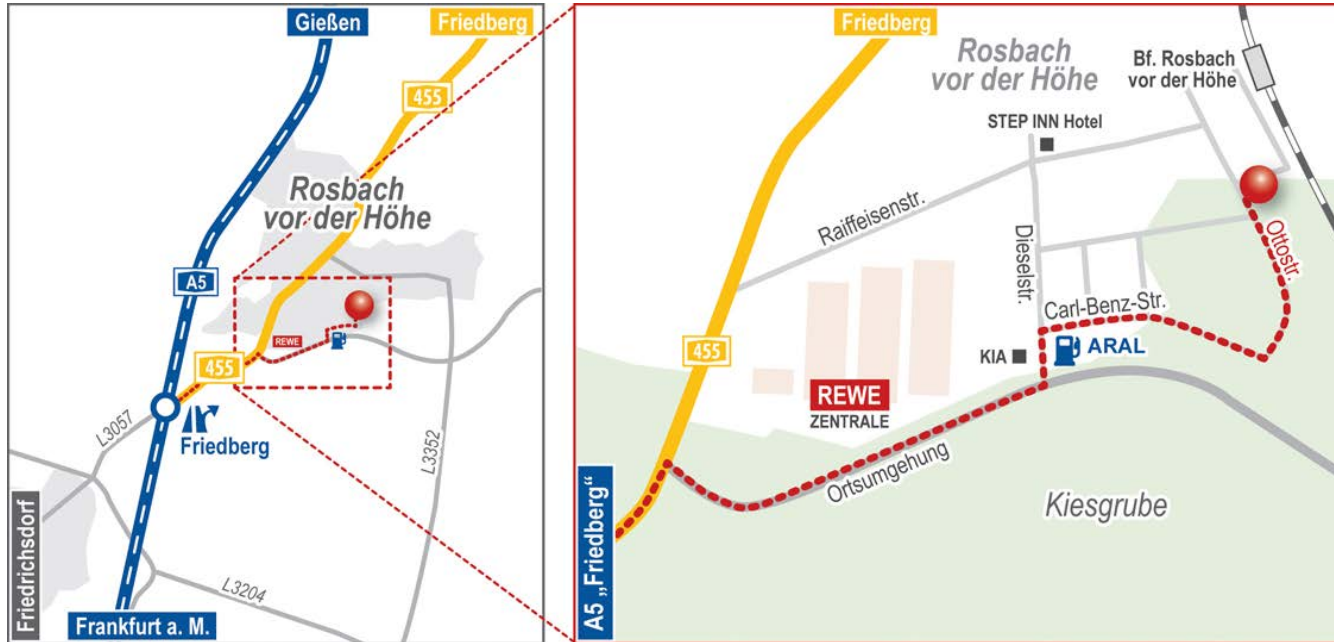

Anfahrtsbeschreibung Lean Service Institute, Rosbach

Lean Service Institute
Reimer improve Management GmbH
Ottostraße 18
61191 Rosbach vor der Höhe
Telefon +49 6003 462848-0
Telefax +49 6003 462848-8
E-Mail info@lean-service-institute.de
Internet www.lean-service-institute.de

Anreise via Flugzeug

Flughafen Frankfurt am Main (FRA)

1. Weiterreise, ca. 70 Minuten mit der S-Bahn S8 von Frankfurt(M) Flughafen Regionalbf nach Frankfurt Hbf (tief),
2. Umsteigen in die S5 nach Friedrichsdorf.
3. Nochmals umsteigen in die RB16 nach Rosbach v d Höhe.
4. Vom Bahnhof ist die Ottostraße 18 150m entfernt. Du findest uns im 1. OG.

Anreise via Bahn

Hauptbahnhof Frankfurt am Main

Möglichkeit 1:

1. Weiterreise mit der S-Bahn S5 von Frankfurt Hbf (tief) nach Friedrichsdorf (Fahrzeit ca. 26 Minuten),
2. Umsteigen in die RB16 nach Rosbach v d Höhe (ca.10 Minuten)

Möglichkeit 2:

1. Weiterreise mit der S-Bahn S6 von Frankfurt Hbf (tief) nach Friedberg (Fahrzeit ca. 37 Minuten)
2. Umsteigen in die RB16 nach Rosbach v d Höhe (ca. 8 Minuten)

Vom Bahnhof ist die Ottostraße 18 150m entfernt. Du findest uns im 1. OG.

Anreise via Auto

1. Adresse für das Navigationssystem: 61191 Rosbach vor der Höhe, Ottostraße 18 (Alternativ Ottostraße 16)
2. Auf der Autobahn A5 an der Anschlussstelle Friedberg/Friedrichsdorf (16) die Autobahn verlassen.
3. Folge der Bundesstraße 455 in Richtung Friedberg, Rosbach
4. Verlassen die Bundesstraße auf die Umgehungsstraße in Richtung Rosbach, Wöllstadt (REWE-Zentrale links).
5. Biege vor der ARAL-Tankstelle links in die Dieselstraße.
6. Fahre nach der ARAL-Tankstelle rechts in die Carl-Benz-Straße.
7. Folge der Carl-Benz-Straße bis sie in die Ottostraße übergeht.
8. Nach einer geführten Linkskurve ist nach ca. 300m ein weiß schwarzes Gebäude (Neubau) auf der rechten Seite. Die Ottostraße 18
9. 8. Biege rechts auf den Parkplatz ein und parke auf der linken Seite auf den Parkplätzen mit der Bezeichnung „Lean Service“. Hier findest Du uns im 1. OG.

Transfer vom Flughafen Frankfurt am Main oder Hauptbahnhof Frankfurt am Main

Nutzen Sie unseren Limousinenservice zum Pauschalpreis.
Reservierung unter +49 6172 923232.